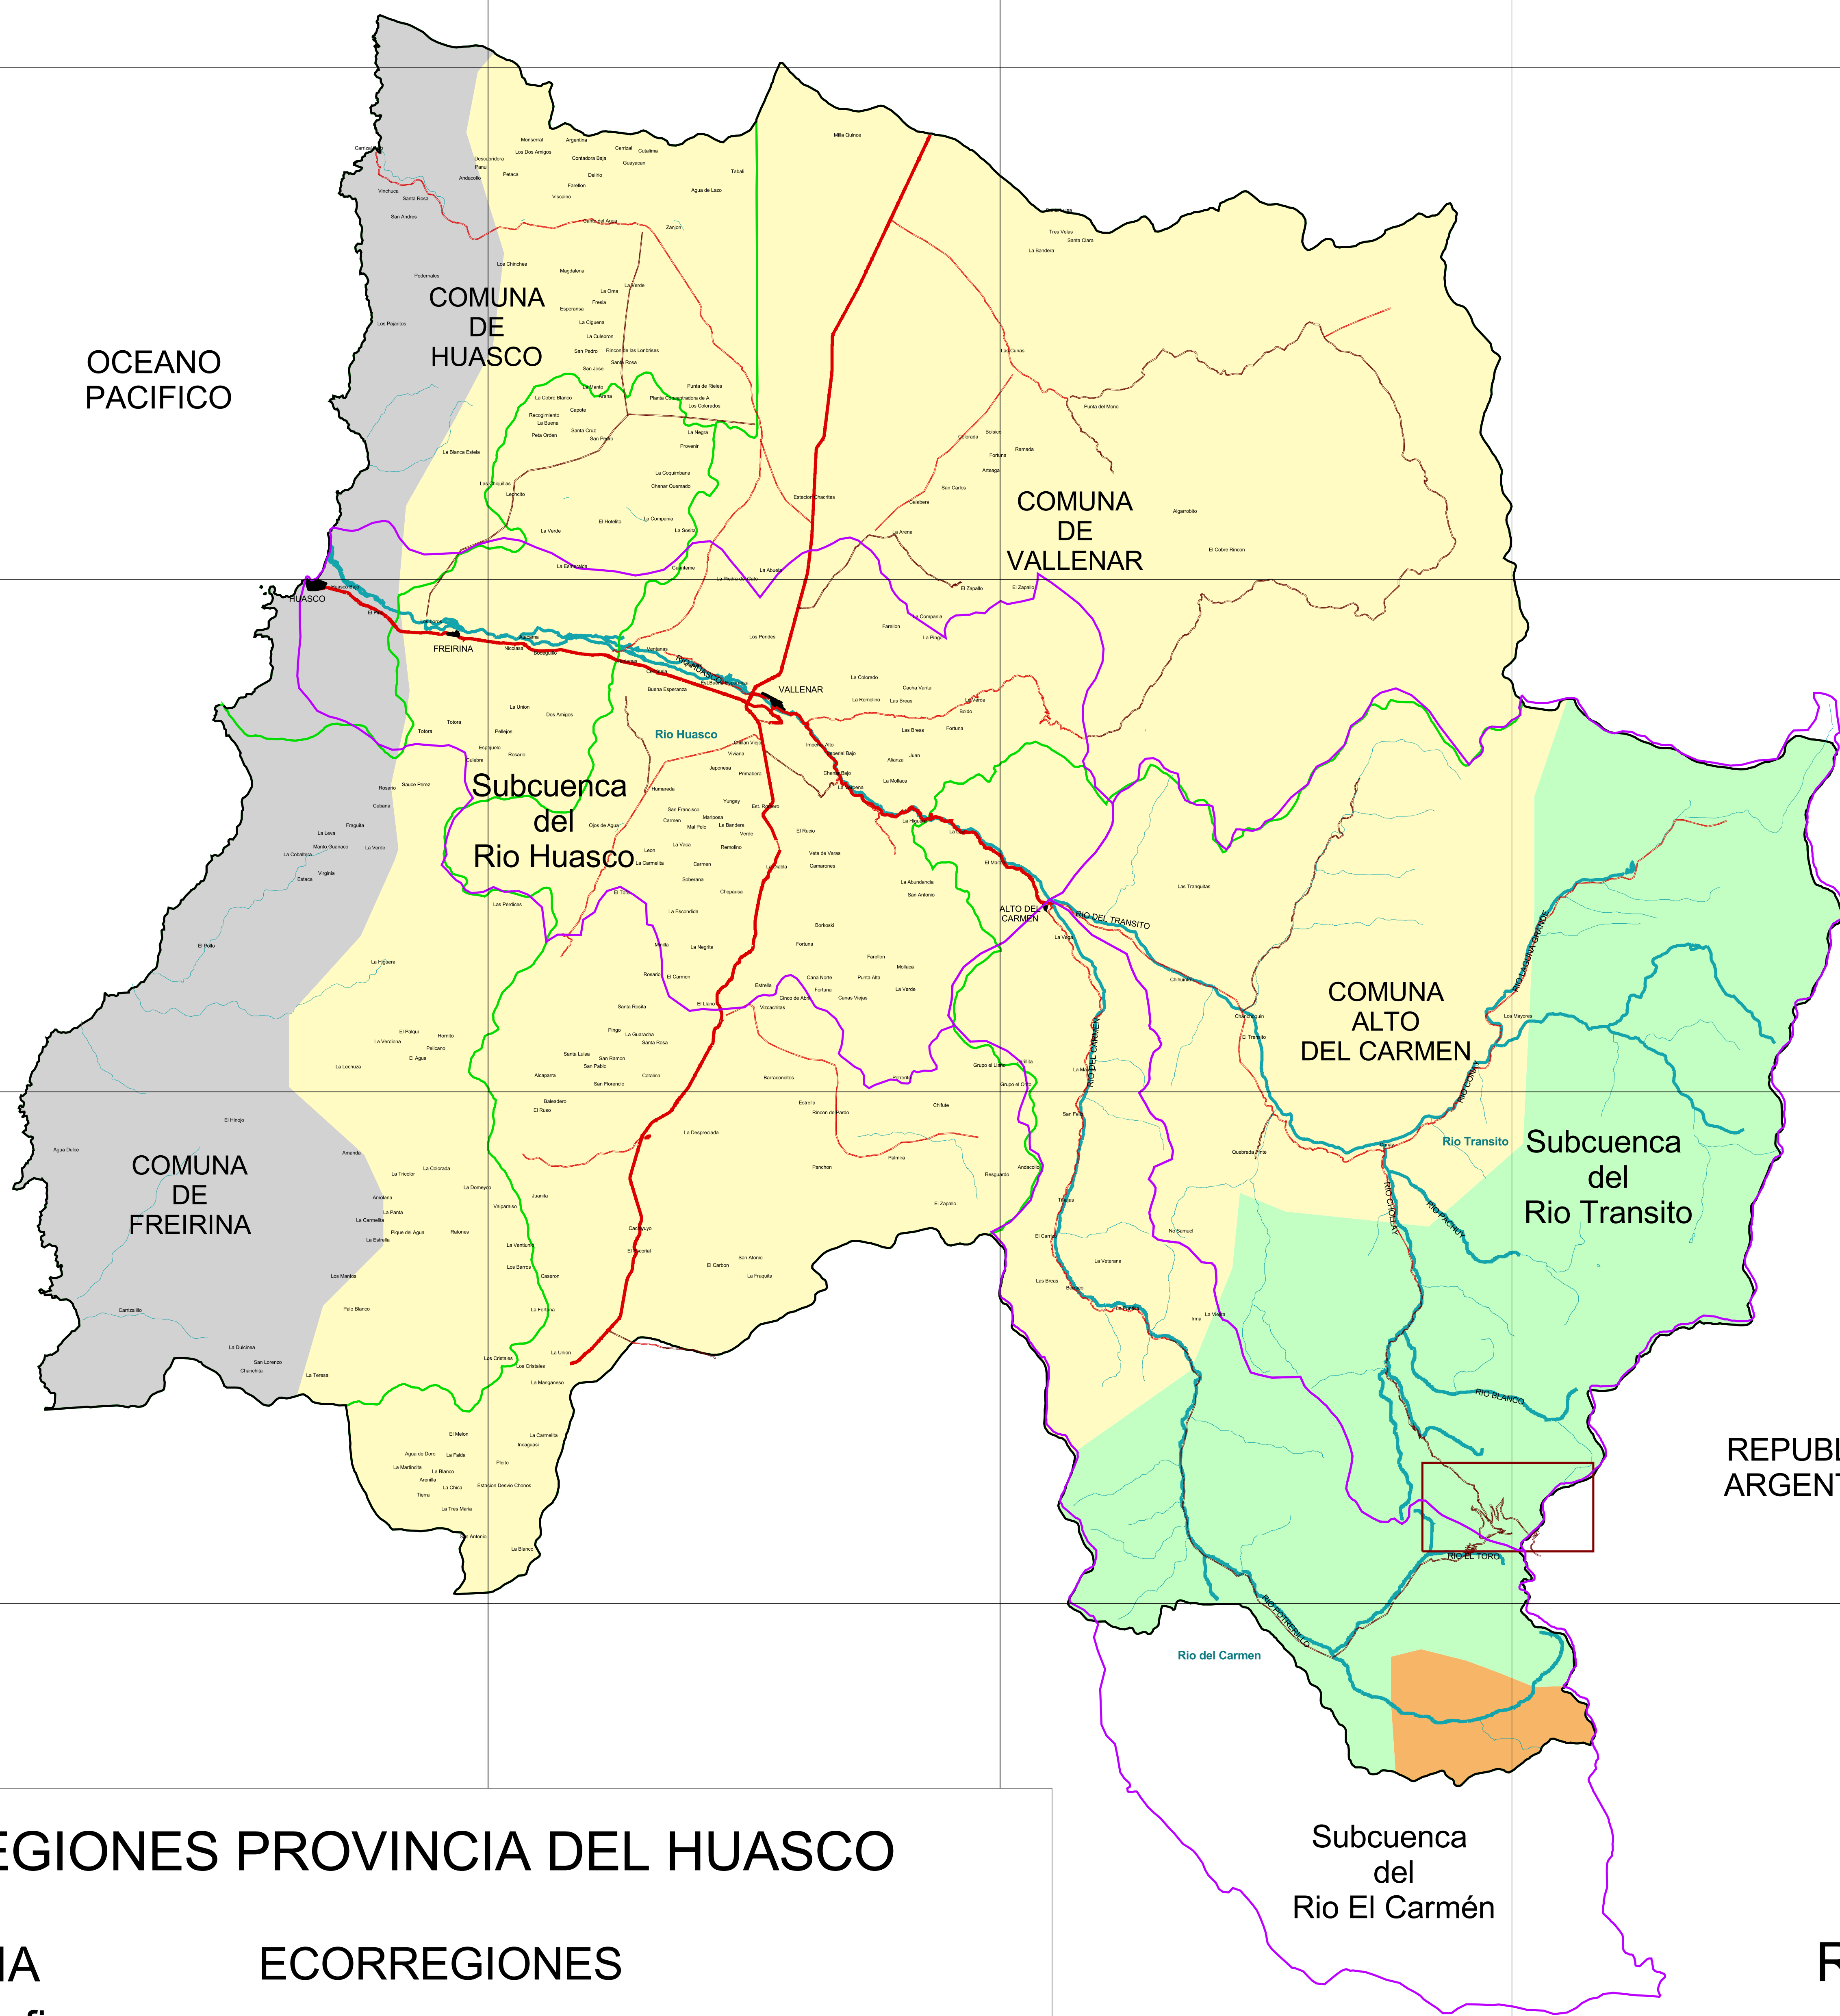

OCEANO PACIFICO

REPUBLICA ARGENTINA

ECORREGIONES PROVINCIA DEL HUASCO

SIMBOLOGIA

-  Hidrografia
-  Vias
-  Centro Poblado
-  Subcuenca
-  Proyecto

ECORREGIONES

-  Desertica de Neblina
-  Desertica Transicional
-  Esteparia Muy Fria Secoestival
-  Nival de Altura

RyAS
2014

UTM-WGS84 HUSO 19S